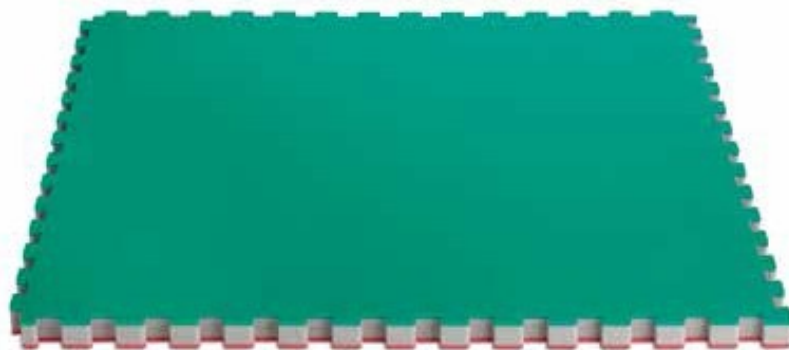

MULTISPORT INDUCTION

IJF APPROVED

Der Erfolg von Trocellen mit der Tatami-Matte basiert auf der perfekten Kombination aus einfacher Handhabung, dem praktischen Puzzlesystem und einer optimalen Anpassung an die Bedürfnisse des Sportlers. **Multisport Induction** ist eine hochqualitative Kampfsportmatte,

welche für Kindersportarten jeder Richtung empfohlen wird. Diese Matte gewährleistet ein Maximum an Komfort und eine lange Haltbarkeit, während Eigenschaften wie Gewicht und Form die Installation schnell sowie einfach machen.

- AUSGELEGT FÜR KINDER
- BEIDSEITIG VERWENDBAR
- ABWASCHBAR
- LEICHT
- WASSERSTRAHL-ZUGESCHNITTENES PUZZLESYSTEM
- IM LASERDRUCKVERFAHREN GEPRÄGTES IJF-LOGO
- SETVERPACKUNGEN FÜR RAHMEN UND ECKEN AUF ANFRAGE ERHÄLTlich

VERWENDUNG

< 40kg/70kg >

Gewicht des Athleten die Matte ausgelegt ist

ZUSAMMENSETZUNG

PE

Vernetzter PE-Schaum entwickelt für die speziellen Bedürfnisse von Kindern

GRÖSSE

1000x1000x40mm