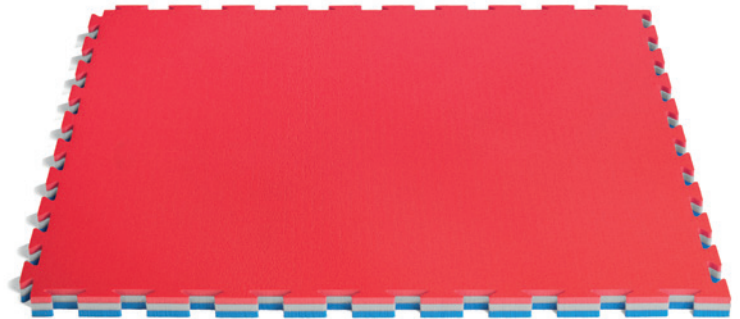

# BASIC PLUS

DESARROLLADO PARA LA PRÁCTICA DEPORTIVA

REVERSIBLE

LAVABLE

LIGERO

LOS ENGANCHES ESTÁN REALIZADOS CON CORTE WJ DE PRECISIÓN ELEVADA

SISTEMA DE ENGANCHE APROBADO Y TESTADO

El **ProGame Tatami Basic Plus** es una buena solución para todo tipo de entrenamiento y para las actividades deportivas básicas. De hecho, se trata de un tatami versátil, que combina la compactación y la buena adherencia de las capas superficiales exteriores a la mayor comodidad procedente del polietileno expandido colocado como capa intermedia, que proporcionan al producto seguridad, un coeficiente de

amortiguamiento de choque excelente y una buena duración a largo plazo. El sistema de enganche con juntas de 6cm de anchura cada una y el dibujo de paja de arroz en superficie garantizan una instalación rápida y una estanqueidad inigualables.

## COMPOSICIÓN

**PE**

Espuma de polietileno reticulado de celdas cerradas de media densidad y espuma de polietileno expandido reticulado de baja densidad para aumentar el confort del tatami